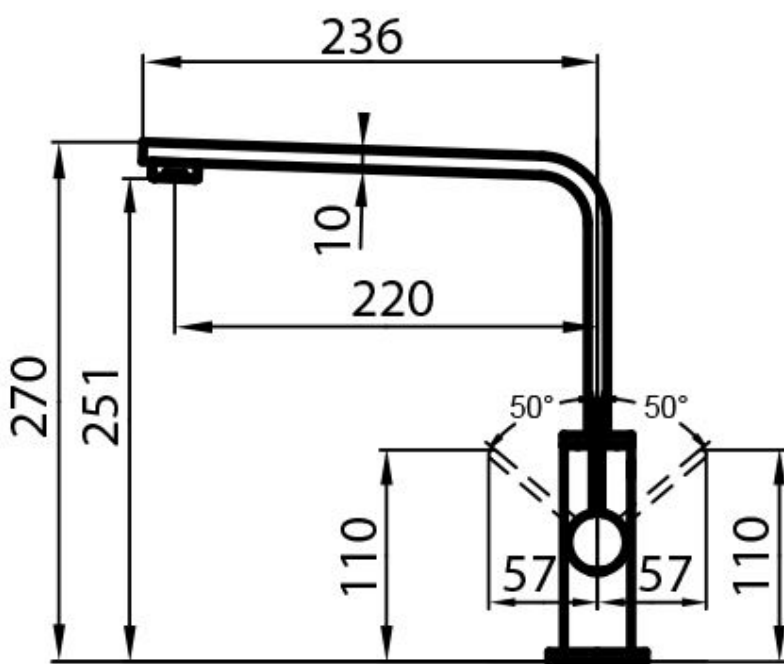

Monomando NYC

Monomandos

Código: 8486 000

CARACTERÍSTICAS

PLACA DE REFUERZO

Todos los monomandos Foster están dotados de la placa de refuerzo que proporciona una estabilidad perfecta sobre cualquier fregadero.

Texture

Cromado

Ángulo de rotación

360°

Base de apoyo

ø50mm

Cartucho

Con discos cerámicos

Orificio monomando $\varnothing 35\text{mm}$

Espacio posterior 40mm

Espesor máx encimera 40 mm

DIBUJOS TÉCNICOS

GALERÍA