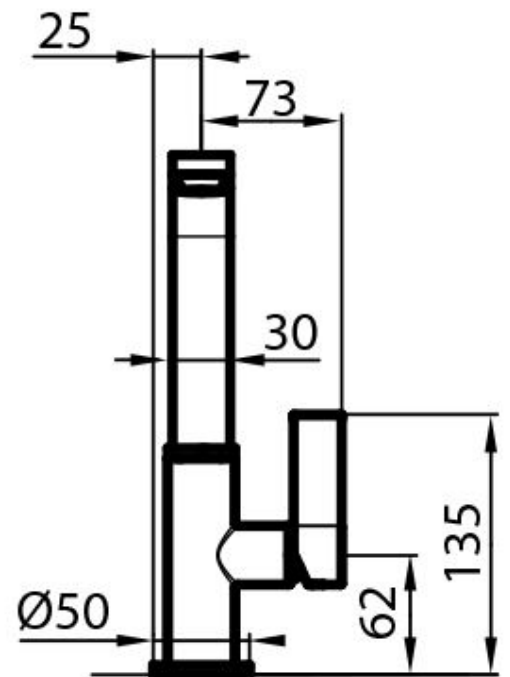

Monomando NYC

Monomandos

Código: 8486 000

CARACTERÍSTICAS

PLACA DE REFUERZO

Todos los monomandos Foster están dotados de la placa de refuerzo que proporciona una estabilidad perfecta sobre cualquier fregadero.

ROTACIÓN CAÑO

Todos los monomandos están dotados de un amplio ángulo de rotación. Algunos modelos permiten una rotación completa de 360 °.

DETALLES

Tipo de monomando

Monomando con caño giratorio

Material

Latón

Texture

Cromado

Ángulo de rotación

360°

Base de apoyo

ø50mm

Cartucho

Con discos cerámicos

Orificio monomando $\varnothing 35\text{mm}$

Espacio posterior 40mm

Espesor máx encimera 40 mm

DIBUJOS TÉCNICOS

GALERÍA